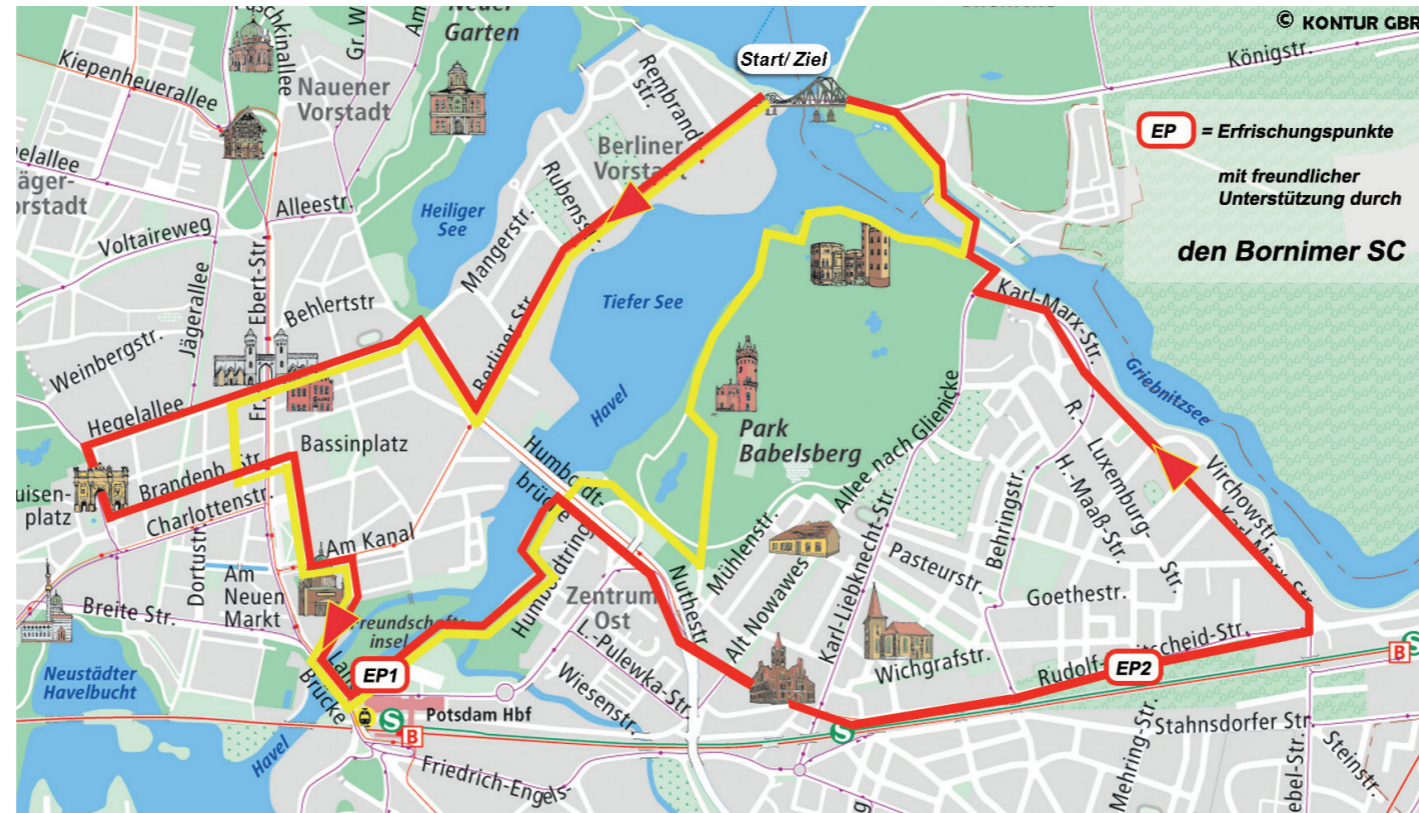

Ob Drittelmarathon (14,065 KM) oder 10 Kilometer – einer der schönsten Läufe unserer Region erwartet dich!

Start und Ziel auf der Glienicker Brücke, dazwischen eine Route, die sich teilweise wie Sightseeing anfühlt – einen schöneren Auftakt ins Laufjahr werdet ihr kaum finden.

Meldeetappen für die Voranmeldung:

	Drittelmarathon	10 km
1 - 500 Anmeldungen	30 €	30 €
501 - 1000 Anmeldungen	35 €	35 €
1001 - 2000 Anmelungen	40 €	40 €
ab 2001 Anmelungen inkl. Nachmeldegebühr vor Ort	45 €	45 €

Nachmeldungen vor Ort:

Am 26.04.2026 von 07.30 - 09.30 Uhr (Barzahlung)
Die Nachmeldegebühr beträgt 45 € für beide Strecken.

In der Anmeldegebühr enthalten sind: die Startnummer und Chip, Urkunde (online abrufbar), Erfrischungspunkte an der Strecke und im Ziel, die Finisher-Medaille.

Inkludierter Postversand:

Bei Anmeldungen bis zum 15.03.2026 ist der Postversand in der Startgebühr inkludiert.
Für Anmeldungen ab dem 16.03.2026 erfolgt die Startnummernausgabe vor Ort.

Zeitmessung:

Die Zeitmessung (Zeitlimit 2 Stunden) erfolgt durch EASYCHIP. Es werden Brutto- und Nettozeit gemessen. Die Wertungen erfolgen nach den Altersklassen und Bestimmungen des DLV. Die Teilnahme am Drittelmarathon unter 14 Jahren und die Teilnahme am 10Km-Lauf unter 12 Jahre ist ausgeschlossen. Die Veranstaltung ist ein DLV - genehmigter Lauf.

STRECKENVERLAUF

Gefördert durch die
Landeshauptstadt
Potsdam

EP = Erfrischungspunkte
mit freundlicher
Unterstützung durch
den Bornimer SC

@potsdamer.drittelmarathon

www.facebook.com/potsdamerrbblauf

ANREISE

Alle Informationen zur Anreise finden Sie auf unserer Internetseite www.rbb-lauf.de